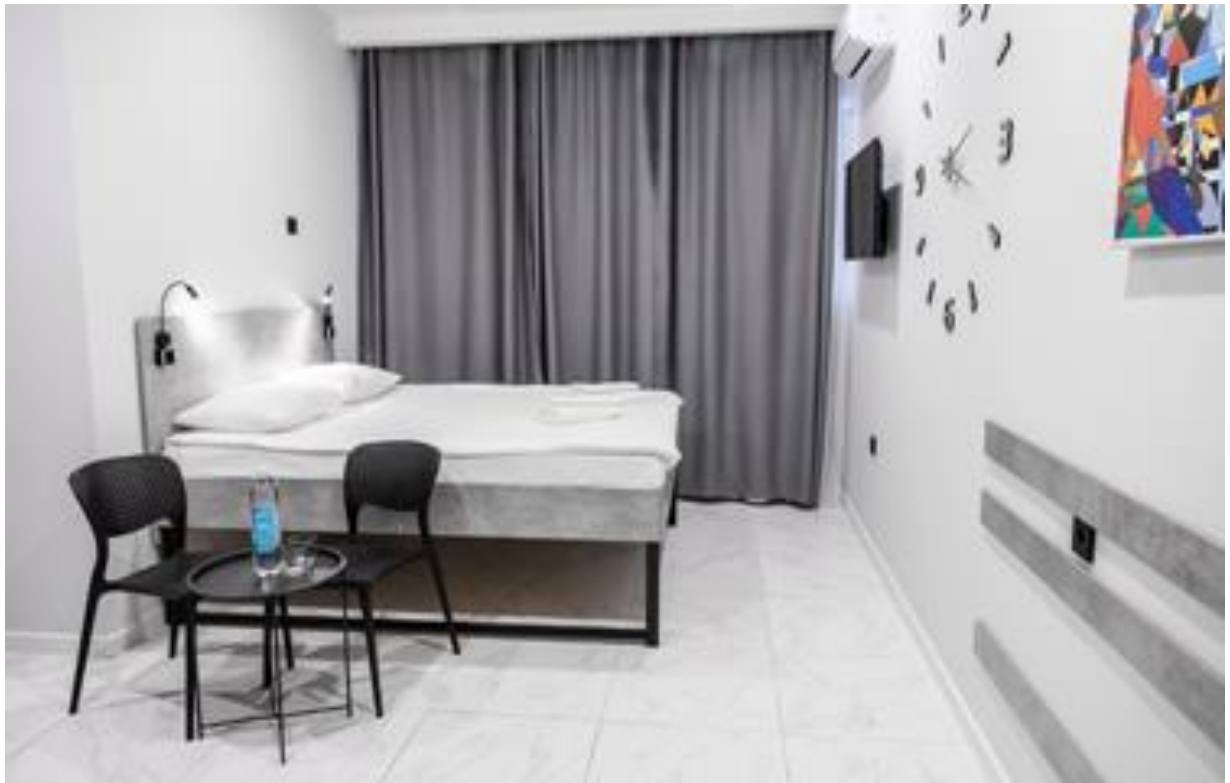

复式双床房-带厨房

房间面积为18-20平方米。 m.

Askona矫形床垫

雪白的床单

毛巾、拖鞋

带卫生用品的浴室

Wi-Fi

可上网的电视

护发素

设备齐全的厨房，你需要的一切

标准2床房

房间面积为13-15平方米。 m.

Askona矫形床垫

雪白的床单

毛巾、拖鞋

带卫生用品的浴室

Wi-Fi

可上网的电视

护发素

标准2床房-带厨房

房间面积为18-20平方米。 m.

Askona矫形床垫

雪白的床单

毛巾、拖鞋

带卫生用品的浴室

Wi-Fi

可上网的电视

护发素

设备齐全的厨房，你需要的一切

高级复式2床房-带厨房

房间面积为20-25平方米。 m.

Askona矫形床垫